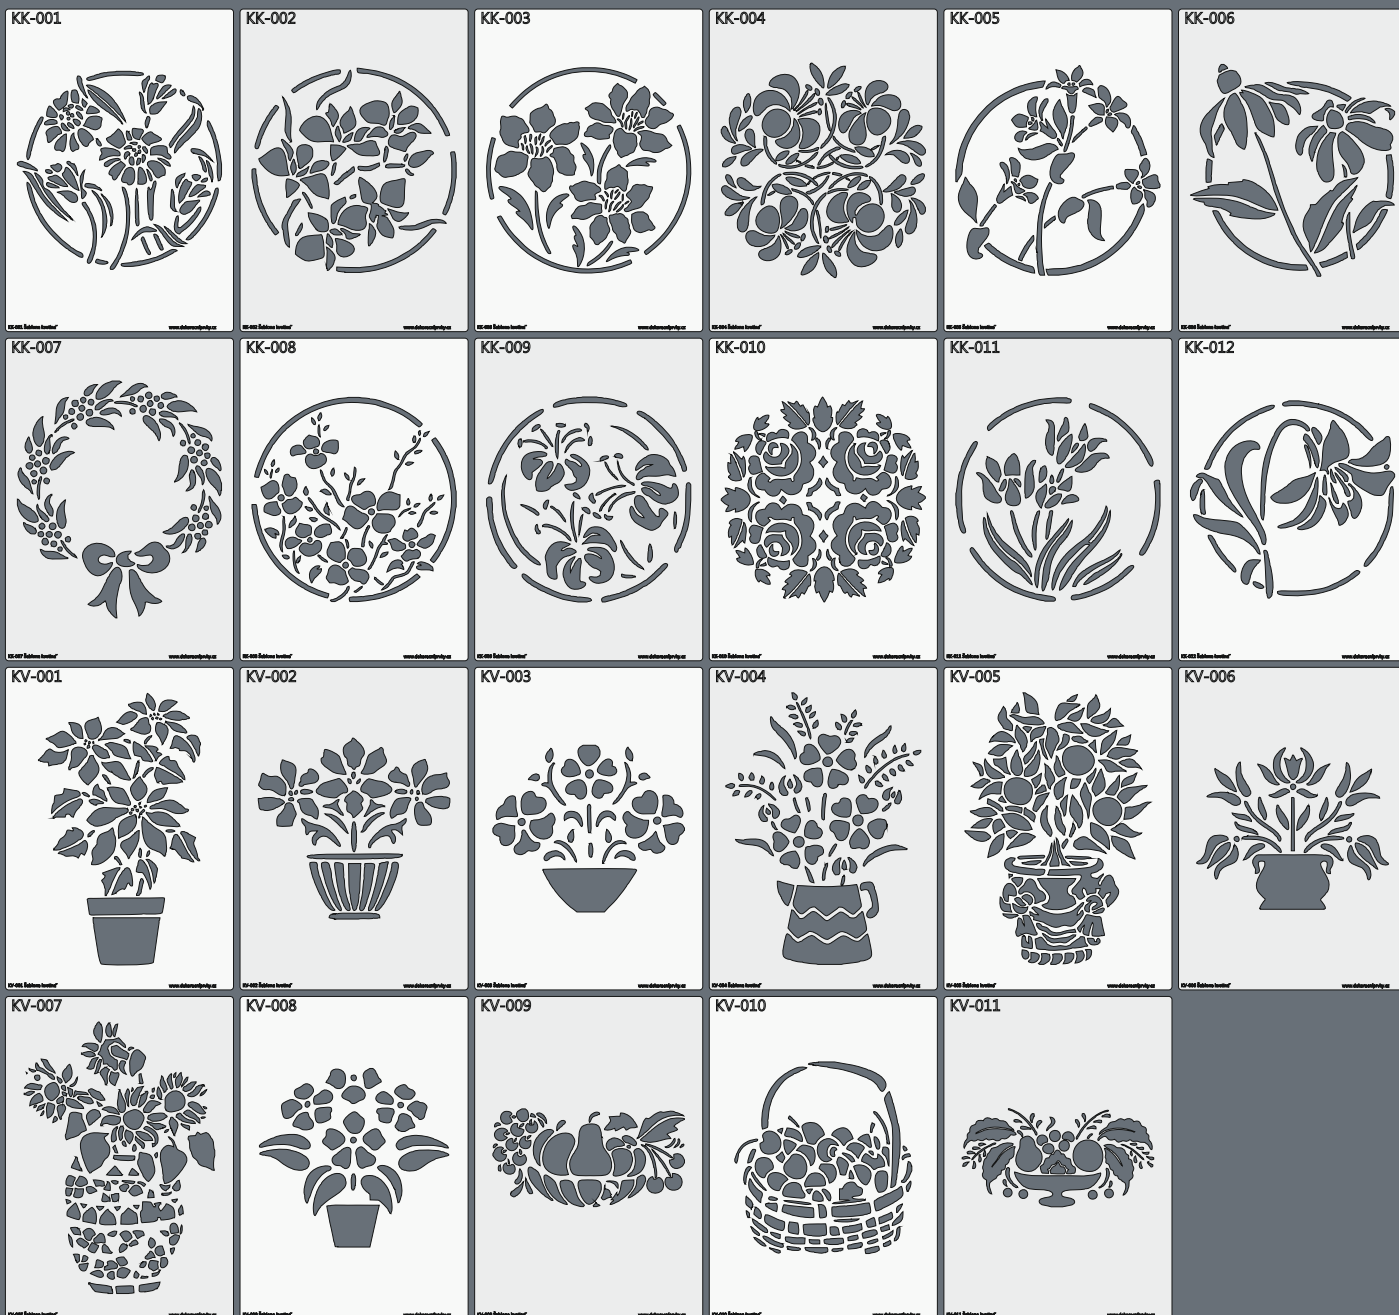

F-001 	F-002 	F-003 	F-004 	F-005 	F-006 	
F-007 	F-008 	F-009 	F-010 	F-011 	F-012 	
F-013 	F-014 	F-015 	F-016 	F-017 	F-018 	
F-019 	F-020 	F-021 	F-022 	F-023 	F-024 	
F-025 	F-026 	F-027 	F-028 	F-029 	F-030 	
F-031 	F-032 	<p>Formát šablony: A5 (14,8 x 21 cm)..... 106,-Kč vč. DPH A4 (21 x 29,7 cm)..... 145,-Kč vč. DPH A3 (29,7 x 42 cm)..... 202,-Kč vč. DPH A2 (42 x 59,4 cm)..... 296,-Kč vč. DPH A1 (59,4 x 84,1cm)..... 401,-Kč vč. DPH A2 (84,1 x 118,9 cm) 2 dílná..... 620,-Kč vč. DPH</p>				

Šablony na malování jsou vyrobeny z plastové ohebné fólie a je možné je opakovaně použít. Na zakázku lze vyrobit i šablony dle vlastního návrhu. Maximální rozměr šablony v 1 kuse je 59,4 x 84,1 cm. Při větších rozměrech se šablona skládá z více dílů.